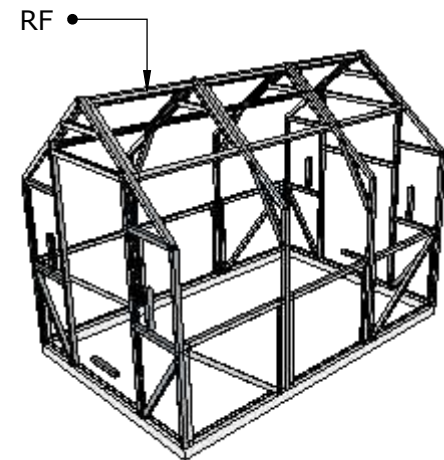

Greenhouse Smart 2x3 meter

Rasēja		3.05.2024
Pasūtītājs		

Assembly step 5-8