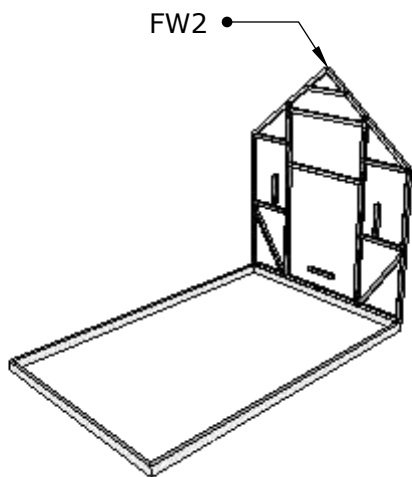

Item ID	QTY	Length
2,3	2	508.0 mm
4	1	~ 943.9 mm
1,5	2	~ 888.0 mm
<b>Meterage</b>		<b>3.736</b>

[ Bracket indicates the orientation of the profile

<b>Greenhouse Smart 2x3 meter</b>					
<b>Rasēja</b>			3.05.2024	<b>Frame set: Window</b>	
<b>Pasūtītājs</b>				<b>Lapa 10</b>	

**Greenhouse Smart 2x3 meter**

Rasēja

3.05.2024

**Assembly: Left view**

Pasūtītājs

**Lapa 11**

**Greenhouse Smart 2x3 meter**

Rasēja