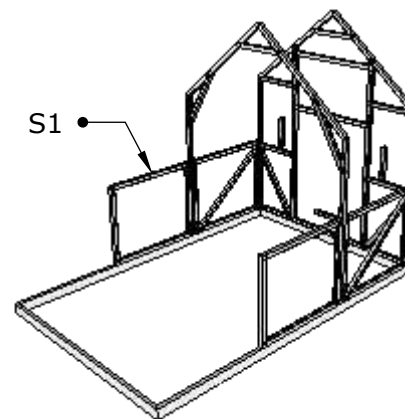

Item ID	QTY	Length
2,3	2	508.0 mm
4	1	~ 943.9 mm
1,5	2	~ 888.0 mm
<b>Meterage</b>		<b>3.736</b>

[ Bracket indicates the orientation of the profile

<b>Greenhouse Smart 2x3 meter</b>					
<b>Rasēja</b>			3.05.2024	<b>Frame set: Window</b>	
<b>Pasūtītājs</b>				<b>Lapa 10</b>	

**Greenhouse Smart 2x3 meter**

Rasēja

3.05.2024

**Assembly: Left view**

Pasūtītājs

**Lapa 11**

**Greenhouse Smart 2x3 meter**

Rasēja