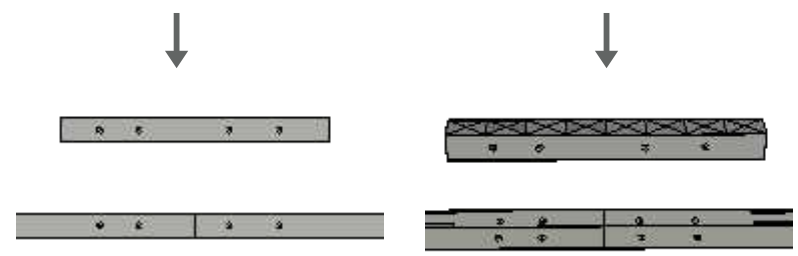

[ Bracket indicates the orientation of the profile

<b>Greenhouse Smart 2x3 meter</b>			
<b>Rasēja</b>		3.05.2024	<b>Frame set: Frame</b>
<b>Pasūtītājs</b>			<b>Lapa 5</b>

<b>Drawing</b>	S1	<b>Quantity</b>	2	<b>Screws</b>	8
----------------	----	-----------------	---	---------------	---

Item ID	QTY	Length
2,4	2	~ 803.7 mm
1,3	2	~ 947.9 mm
<b>Meterage</b>		<b>3.503</b>

[ Bracket indicates the orientation of the profile

<b>Greenhouse Smart 2x3 meter</b>			
<b>Rasēja</b>		3.05.2024	<b>Frame set: S1</b>
<b>Pasūtītājs</b>			
			<b>Lapa 6</b>

<b>Drawing</b>	FW1_1	<b>Quantity</b>	1	<b>Screws</b>	86
----------------	-------	-----------------	---	---------------	----

Item ID	QTY	Length
1,8	2	~ 999.0 mm
2,9	2	~ 1513.8 mm
3,10	2	~ 862.8 mm
4,11	2	~ 547.9 mm
5,12	2	~ 543.1 mm
6,13	2	~ 957.1 mm
7,14	2	~ 972.8 mm
15,17	2	~ 1295.1 mm
16	1	~ 540.0 mm
18	1	977.9 mm
19,20,21	3	~ 318.0 mm
<b>Meterage</b>		<b>17.855</b>