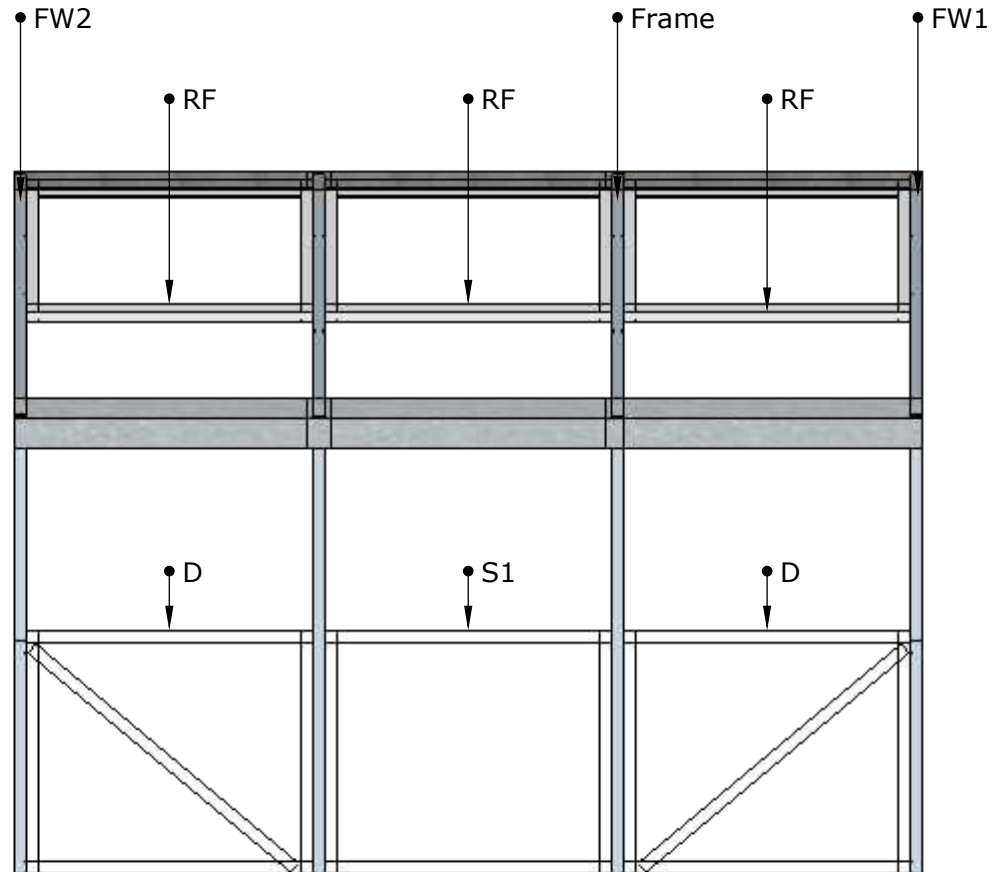

[ Bracket indicates the orientation of the profile

<b>Greenhouse Smart 2x3 meter</b>			
<b>Rasēja</b>		3.05.2024	<b>Frame set: Door</b>
<b>Pasūtītājs</b>			<b>Lapa 9</b>

<b>Drawing</b>	Window	<b>Quantity</b>	2	<b>Screws</b>	12
----------------	--------	-----------------	---	---------------	----

Item ID	QTY	Length
2,3	2	508.0 mm
4	1	~ 943.9 mm
1,5	2	~ 888.0 mm
<b>Meterage</b>		<b>3.736</b>

[ Bracket indicates the orientation of the profile

<b>Greenhouse Smart 2x3 meter</b>					
<b>Rasēja</b>			3.05.2024	<b>Frame set: Window</b>	
<b>Pasūtītājs</b>				<b>Lapa 10</b>	