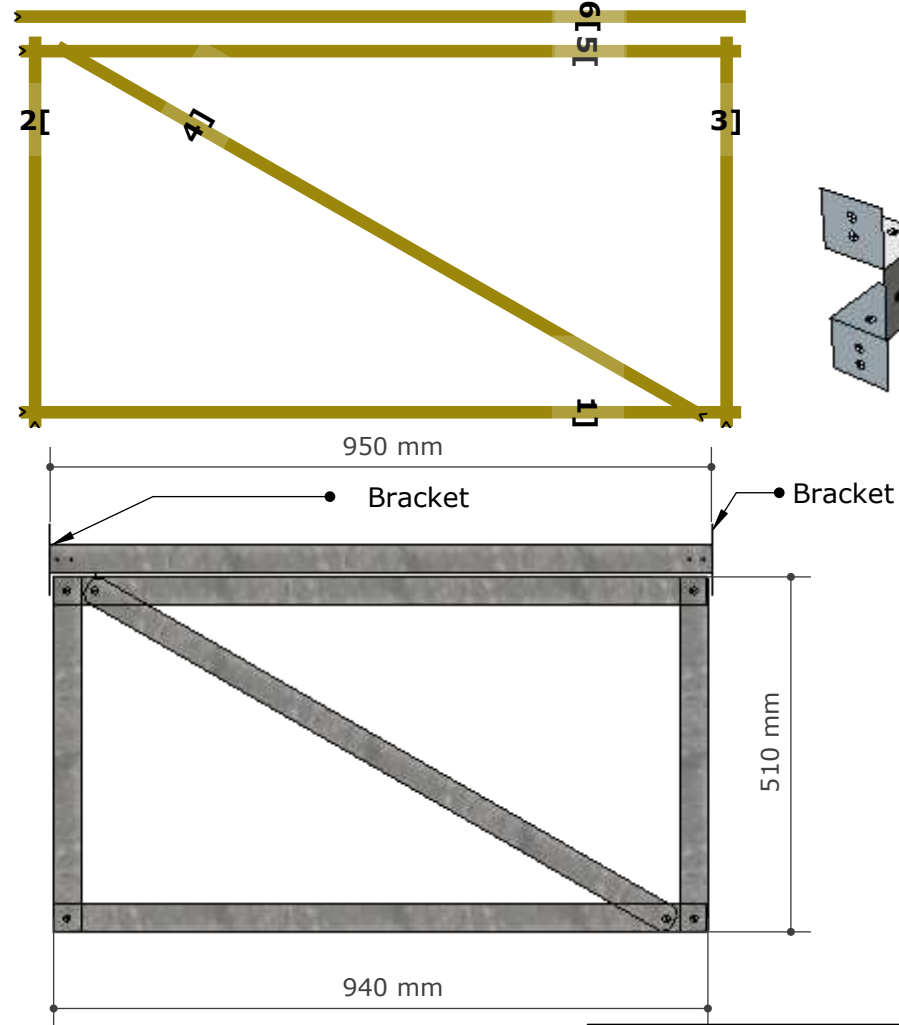

Rasēja

3.05.2024

**Assembly step 9-11**

Pasūtītājs

**Additional side window installation for greenhouse**

<b>Greenhouse Smart 2x3 meter</b>					
<b>Rasēja</b>			<b>3.05.2024</b>	<b>Side window installation</b>	
<b>Pasūtītājs</b>				<b>Lapa 15</b>	

<b>Drawing</b>	Greenhouse side window	<b>Quantity</b>	optional	<b>Screws</b>	12
----------------	------------------------	-----------------	----------	---------------	----

Item ID	QTY	Length
2,3	2	508.0 mm
4	1	~ 969.8 mm
1,5	2	~ 938.0 mm
6	1	~ 950.0 mm
<b>Meterage</b>		<b>4.812</b>