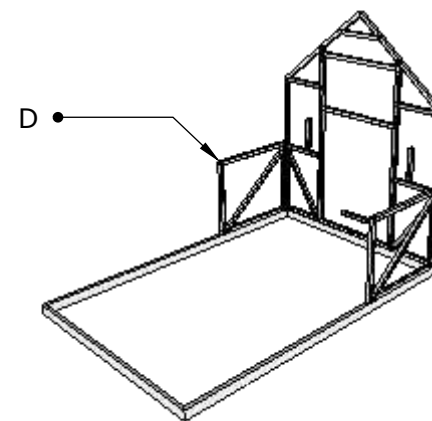

Item ID	QTY	Length
2,3	2	508.0 mm
4	1	~ 943.9 mm
1,5	2	~ 888.0 mm
<b>Meterage</b>		<b>3.736</b>

[ Bracket indicates the orientation of the profile

<b>Greenhouse Smart 2x3 meter</b>					
<b>Rasēja</b>			3.05.2024	<b>Frame set: Window</b>	
<b>Pasūtītājs</b>				<b>Lapa 10</b>	

**Greenhouse Smart 2x3 meter**

Rasēja

3.05.2024

**Assembly: Left view**

Pasūtītājs

**Lapa 11**

**Greenhouse Smart 2x3 meter**

Rasēja