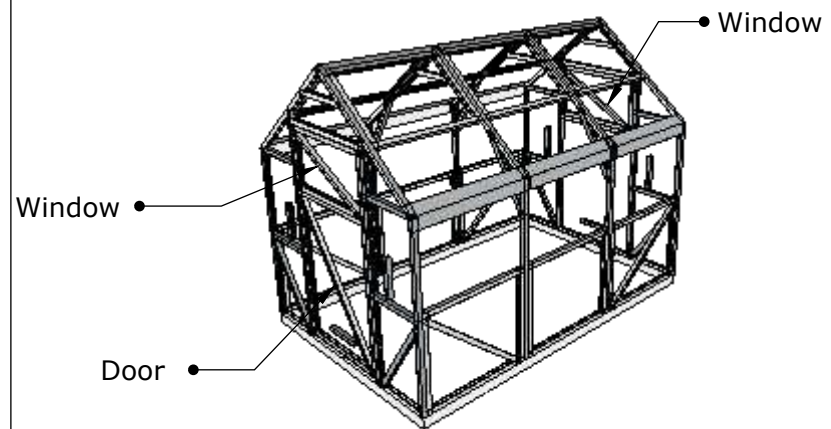

3.05.2024

**Assembly step 1-4**

Pasūtītājs

**Lapa 12**

**Greenhouse Smart 2x3 meter**

Rasēja		3.05.2024
Pasūtītājs		

**Assembly step 5-8**

**Greenhouse Smart 2x3 meter**

Rasēja

3.05.2024

**Assembly step 9-11**

Pasūtītājs

**Additional side window installation for greenhouse**

<b>Greenhouse Smart 2x3 meter</b>					
<b>Rasēja</b>			<b>3.05.2024</b>	<b>Side window installation</b>	
<b>Pasūtītājs</b>				<b>Lapa 15</b>	