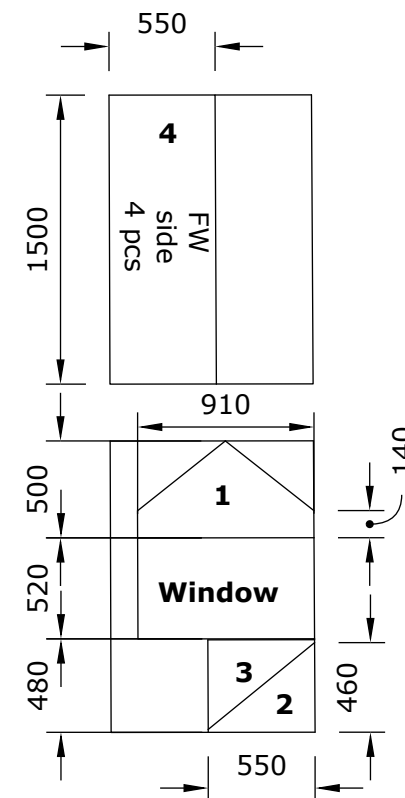

Recommended cutting pattern

Greenhouse Smart 2x3 meter

Rasēja

3.05.2024

Polycarbonate lay out - cut to size

Pasūtītājs

Lapa 18