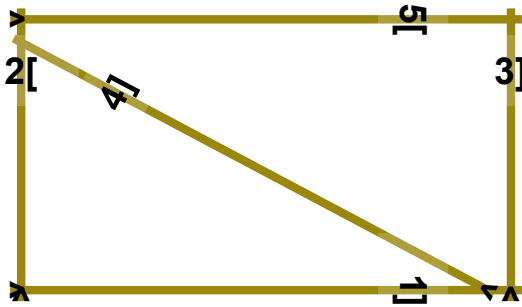

Item ID	QTY	Length
2,4	2	~ 688.1 mm
1,3	2	~ 947.9 mm
<b>Meterage</b>		<b>3.272</b>

[ Bracket indicates the orientation of the profile

<b>Greenhouse Smart 2x3 meter</b>			
<b>Rasēja</b>		3.05.2024	<b>Frame set: RF</b>
<b>Pasūtītājs</b>			<b>Lapa 8</b>

<b>Drawing</b>	Door	<b>Quantity</b>	1	<b>Screws</b>	12
----------------	------	-----------------	---	---------------	----

Item ID	QTY	Length
2,3	2	~ 1258.1 mm
4	1	~ 1459.2 mm
1,5	2	~ 888.0 mm
<b>Meterage</b>		<b>5.751</b>

[ Bracket indicates the orientation of the profile

<b>Greenhouse Smart 2x3 meter</b>			
<b>Rasēja</b>		3.05.2024	<b>Frame set: Door</b>
<b>Pasūtītājs</b>			<b>Lapa 9</b>

<b>Drawing</b>	Window	<b>Quantity</b>	2	<b>Screws</b>	12
----------------	--------	-----------------	---	---------------	----

Item ID	QTY	Length
2,3	2	508.0 mm
4	1	~ 943.9 mm
1,5	2	~ 888.0 mm
<b>Meterage</b>		<b>3.736</b>

[ Bracket indicates the orientation of the profile

<b>Greenhouse Smart 2x3 meter</b>					
<b>Rasēja</b>			3.05.2024	<b>Frame set: Window</b>	
<b>Pasūtītājs</b>				<b>Lapa 10</b>	