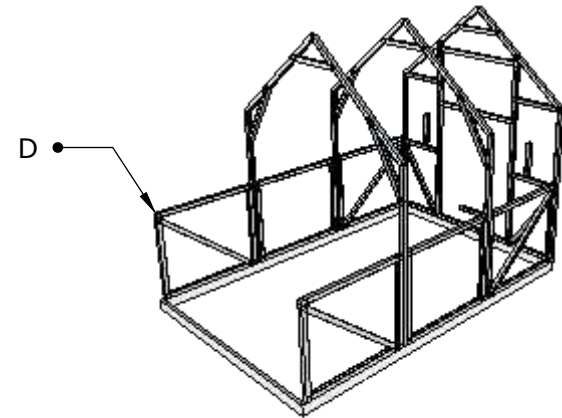

Greenhouse Smart 2x3 meter

Rasēja		3.05.2024
Pasūtītājs		

Assembly step 5-8