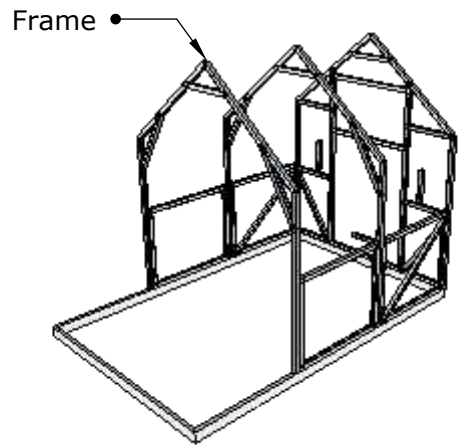

Greenhouse Smart 2x3 meter

Rasēja		3.05.2024
Pasūtītājs		

Assembly step 5-8