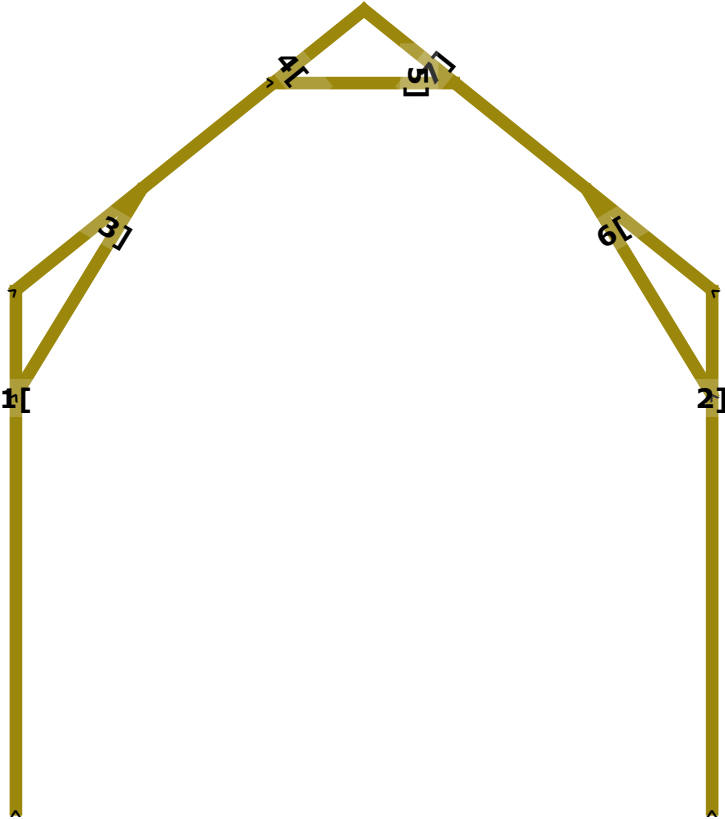

Drawing	Frame	Quantity	2	Screws	18

Item ID	QTY	Length
1,2	2	~ 1514.9 mm
3	1	~ 710.7 mm
4,7	2	~ 1295.9 mm
5	1	~ 540.0 mm
6	1	~ 709.7 mm
Meterage		7.582

[Bracket indicates the orientation of the profile

Greenhouse Smart 2x3 meter			
Rasēja		3.05.2024	Frame set: Frame
Pasūtītājs			Lapa 5