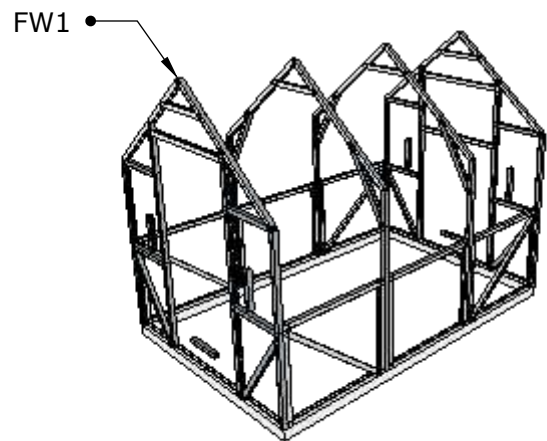

Greenhouse Smart 2x3 meter

Rasēja		3.05.2024
Pasūtītājs		

Assembly step 5-8