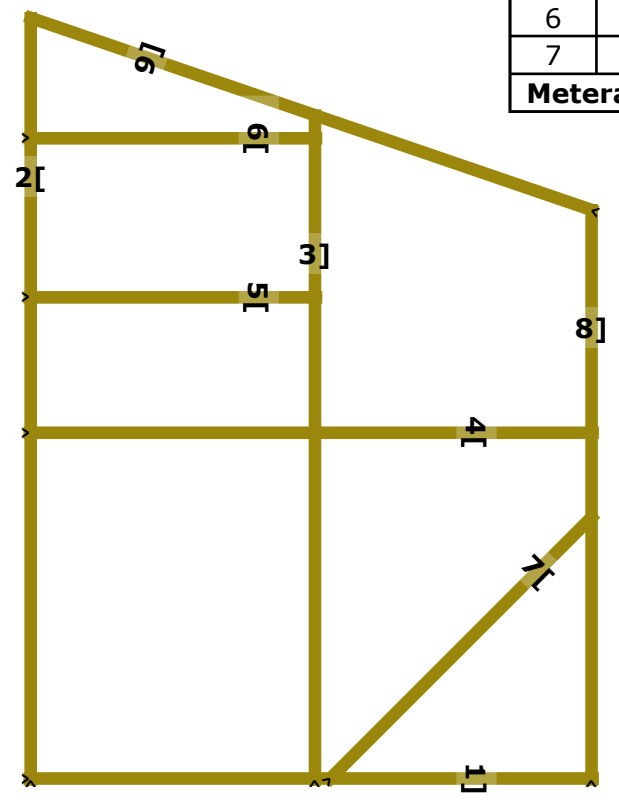

Drawing	FW2	Quantity	1	Screws	30

Item	QTY	Length
1	2	~ 1498.1 mm
2	1	~ 2014.5 mm
3	1	~ 1574.0 mm
4	1	~ 1761.0 mm
5	1	~ 992.1 mm
6	1	~ 1514.3 mm
7	2	~ 778.0 mm
Meterage		12.408