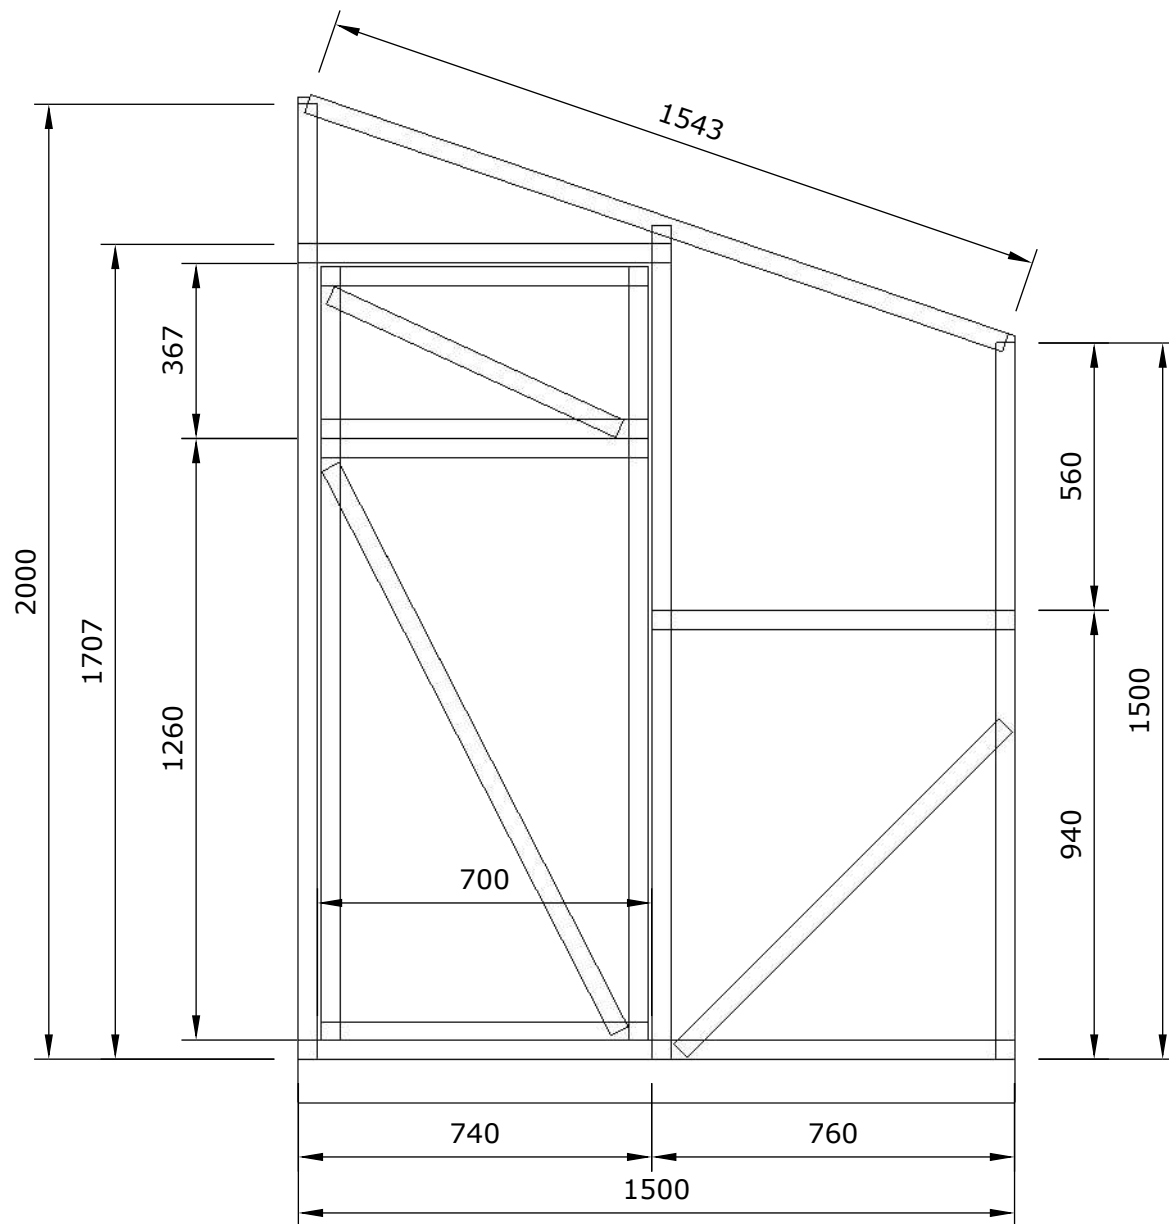

WEIS A		
Rasēja			20.03.2024	Page 3		
Pasūtītājs						Lapa 3