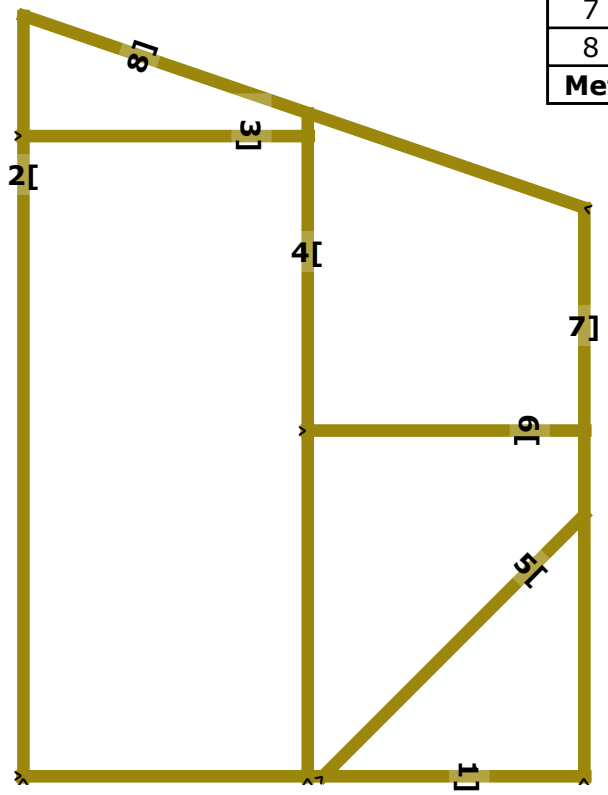

Drawing	SW	Quantity	4	Screws	12
---------	----	----------	---	--------	----

Item	QTY	Length
1	2	~ 947.9 mm
2	3	~ 345.7 mm
Meterage		2.933

Rasēja

20.03.2024

Pasūtītājs

Page 6

Lapa 6

Drawing	FW1	Quantity	1	Screws	24
---------	-----	----------	---	--------	----

Item	QTY	Length
1	1	~ 1514.3 mm
2	1	~ 1574.0 mm
3	1	~ 778.0 mm
4	1	~ 2014.5 mm
5	1	~ 757.9 mm
6	1	~ 1498.1 mm
7	1	~ 992.1 mm
8	1	~ 1761.0 mm
Meterage		10.89

Drawing	FW2	Quantity	1	Screws	30
---------	-----	----------	---	--------	----