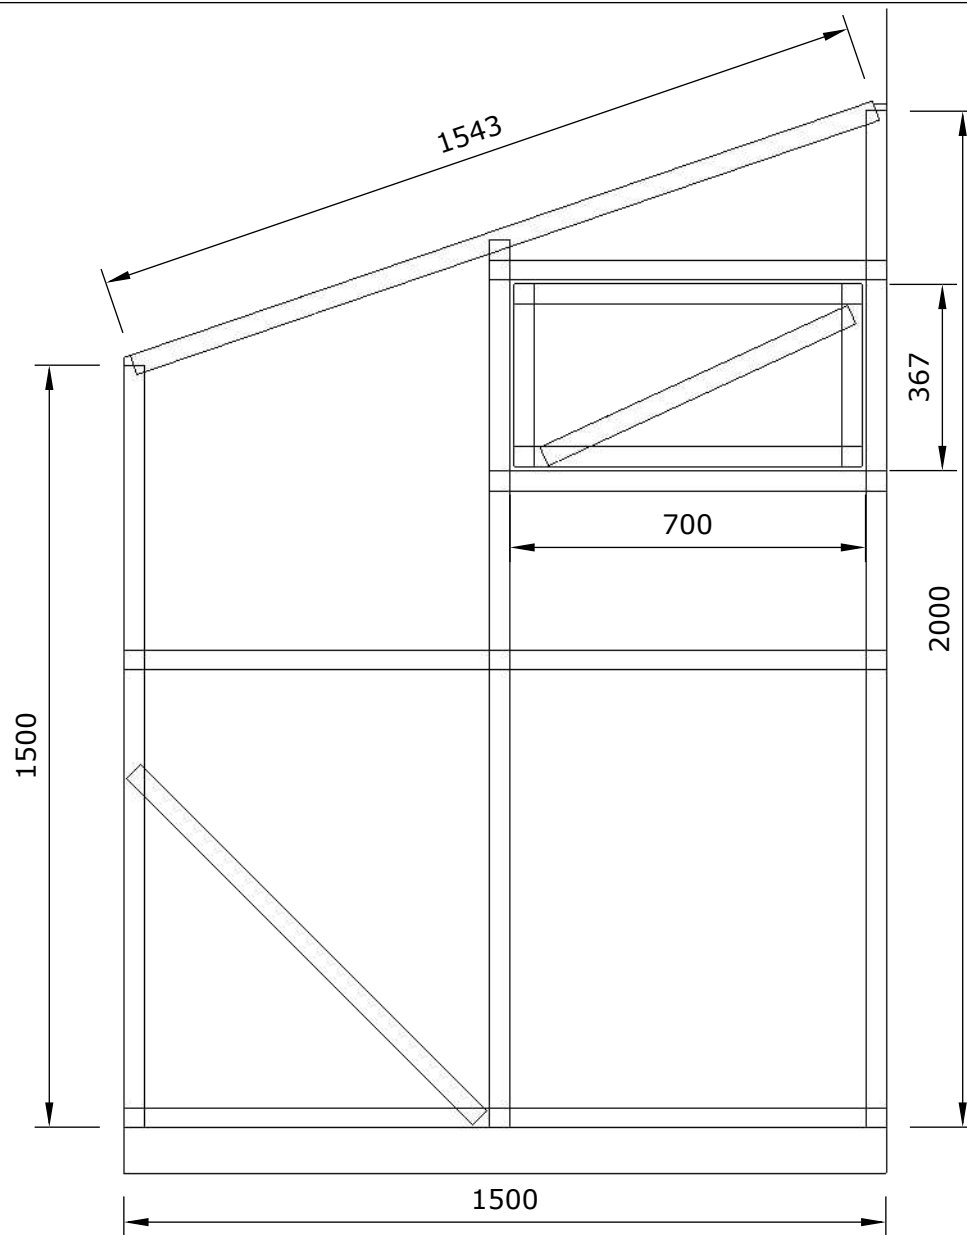

WEIS A		
Rasēja			20.03.2024	Page 5		
Pasūtītājs						Lapa 5