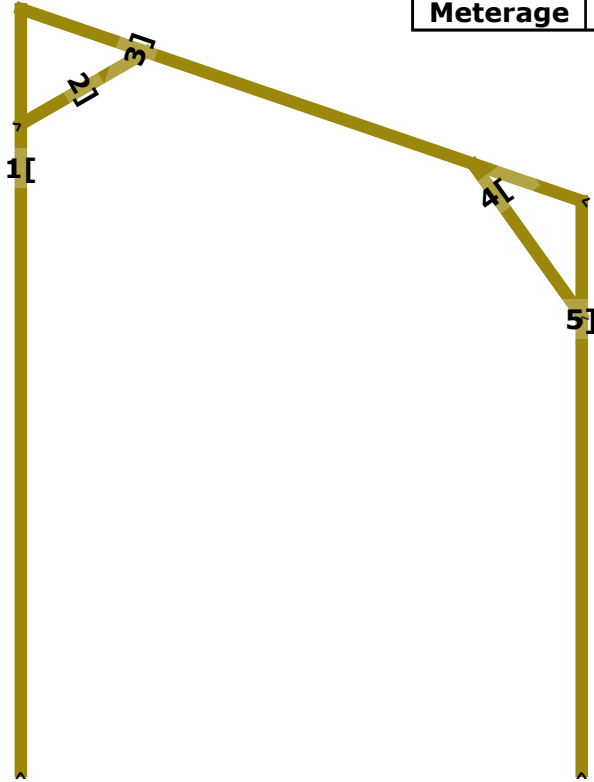

Item	QTY	Length
1	1	~ 1514.3 mm
2	1	~ 1574.0 mm
3	1	~ 778.0 mm
4	1	~ 2014.5 mm
5	1	~ 757.9 mm
6	1	~ 1498.1 mm
7	1	~ 992.1 mm
8	1	~ 1761.0 mm
Meterage		10.89

Drawing	FW2	Quantity	1	Screws	30
---------	-----	----------	---	--------	----

Item	QTY	Length
1	1	~ 2015.5 mm
2	1	~ 1515.4 mm
3	1	~ 406.9 mm
4	1	~ 515.1 mm
5	1	~ 1574.0 mm
Meterage		6.027

Drawing	D	Quantity	2	Screws	12
----------------	---	-----------------	---	---------------	----