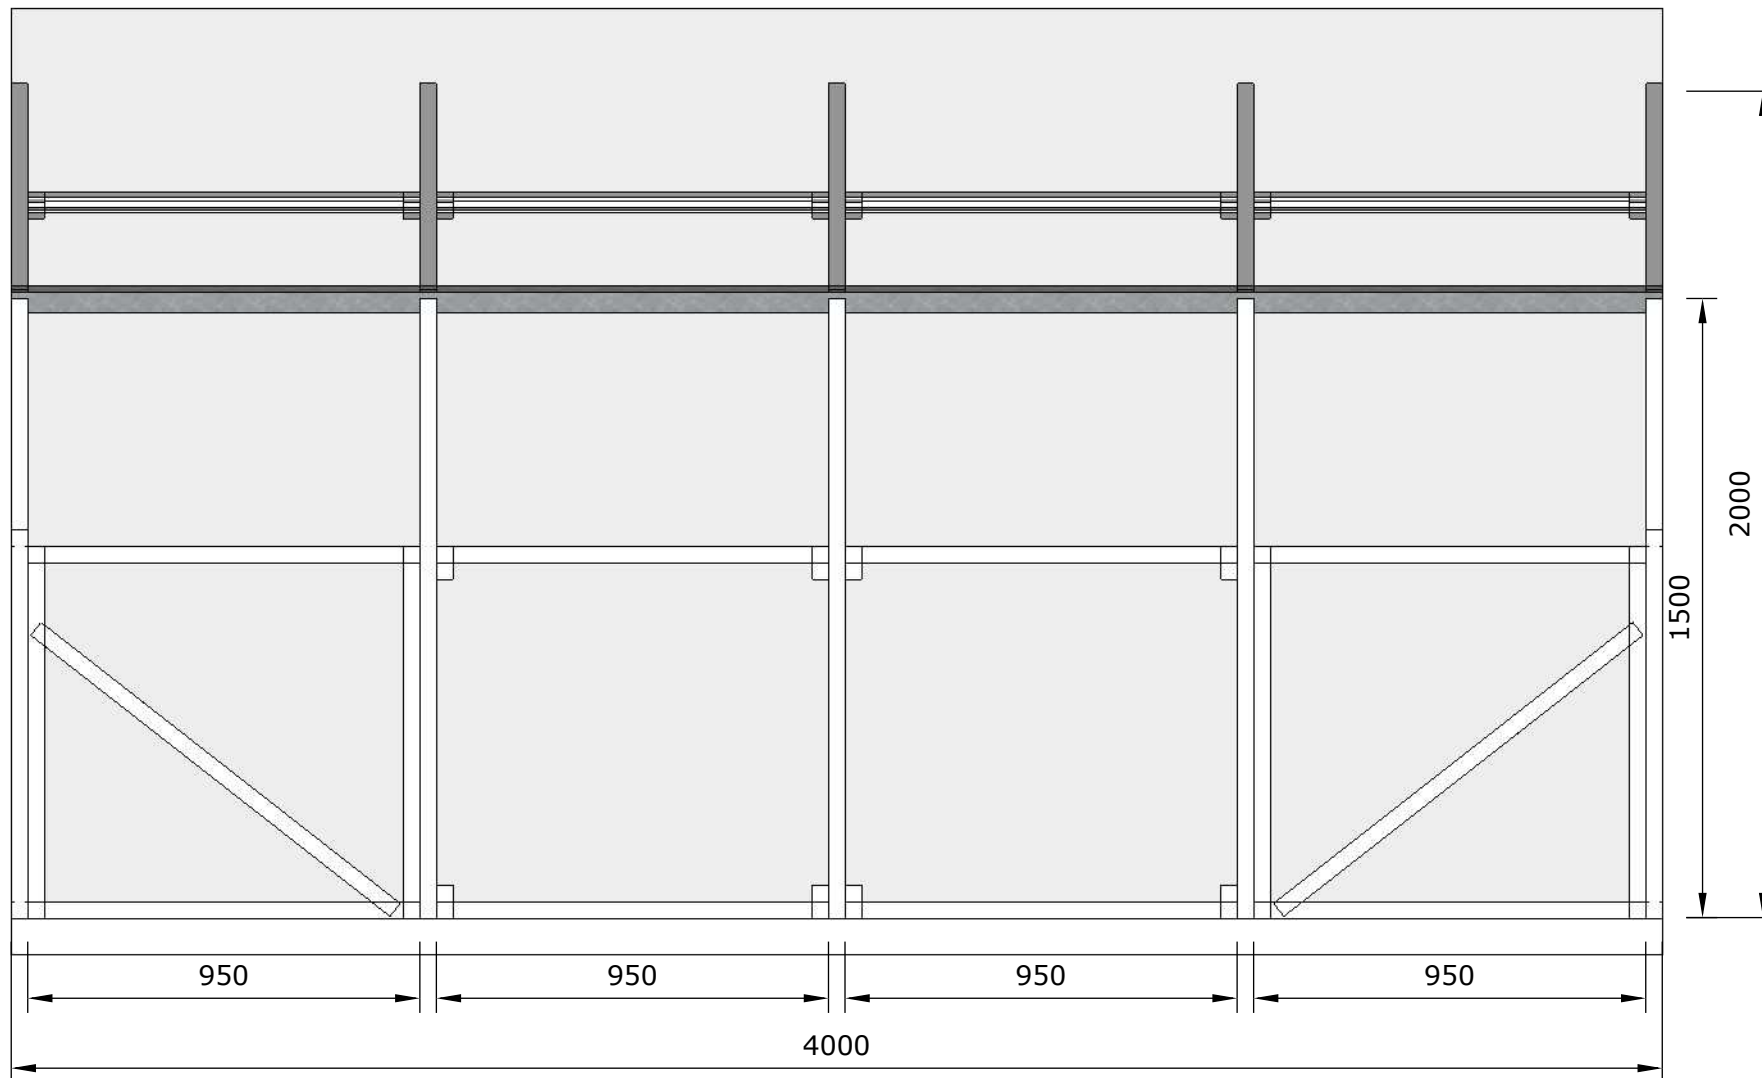

Rasēja			20.03.2024	Page 4		
Pasūtītājs						Lapa 4