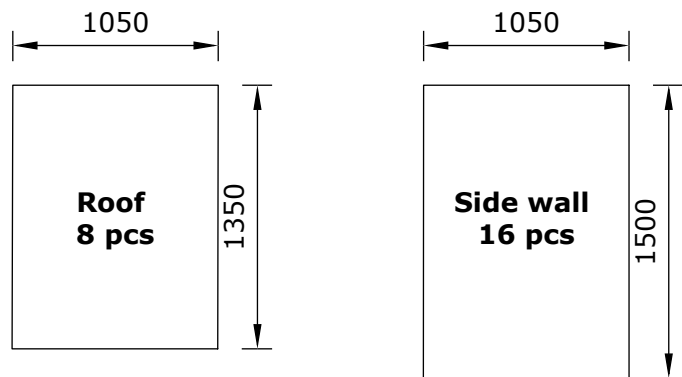

Item ID	QTY	Length
2,3	2	~ 803.7 mm
4	1	~ 1162.0 mm
1,5	2	~ 947.9 mm
Meterage		4.665

[Bracket indicates the orientation of the profile

Greenhouse COMFORT 2x4 meter			
Rasēja		2.05.2024	Frame set: D
Pasūtītājs			Lapa 4

Item ID	QTY	Length
2,4	2	~ 803.7 mm
1,3	2	~ 947.9 mm
Meterage		3.503

[Bracket indicates the orientation of the profile

Greenhouse COMFORT 2x4 meter			
Rasēja		2.05.2024	Frame set: S1
Pasūtītājs			
			Lapa 6

[Bracket indicates the orientation of the profile

Greenhouse COMFORT 2x4 meter			 WEIS A
Rasēja		2.05.2024	Side window installation
Pasūtītājs			Lapa 16

Greenhouse COMFORT 2x4 meter					
Rasēja			2.05.2024	Polycarbonate layout un cut sheets	
Pasūtītājs					
				Lapa 17	

Pre cut polycarbonate

Cut to size polycarbonate (1 boxes= 12 sheets total of 2 boxes (24 sheets))

Recommended cutting pattern

Greenhouse COMFORT 2x4 meter					
Rasēja			2.05.2024	Polycarbonate lay out - cut to size	
Pasūtītājs				Lapa 18	