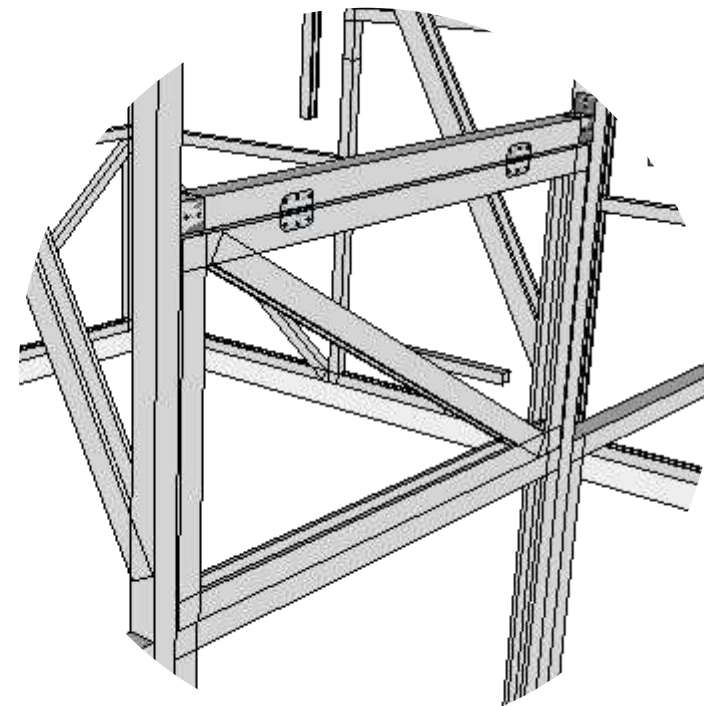

Greenhouse COMFORT 2x4 meter

Rasēja

2.05.2024

Assembly step 9-11

Pasūtītājs

Additional side window installation for greenhouse

Greenhouse COMFORT 2x4 meter					
Rasēja			2.05.2024	Side window installation	
Pasūtītājs				Lapa 15	

Drawing	Greenhouse side window	Quantity	optional	Screws	12
----------------	------------------------	-----------------	----------	---------------	----

Item ID	QTY	Length
2,3	2	508.0 mm
4	1	~ 969.8 mm
1,5	2	~ 938.0 mm
6	1	~ 950.0 mm
Meterage		4.812