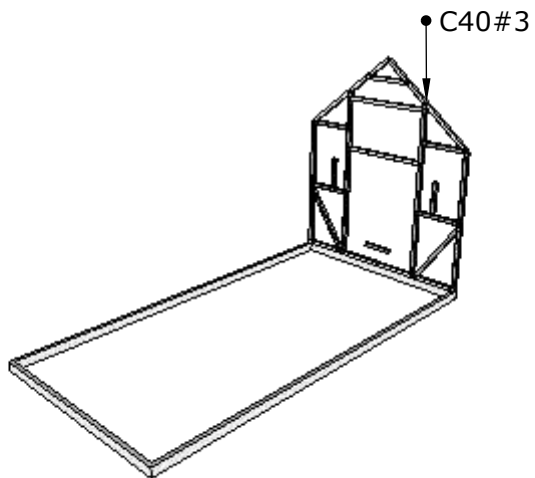

Greenhouse COMFORT 2x4 meter

Rasēja

2.05.2024

Assembly step 1-4

Pasūtītājs

Lapa 12