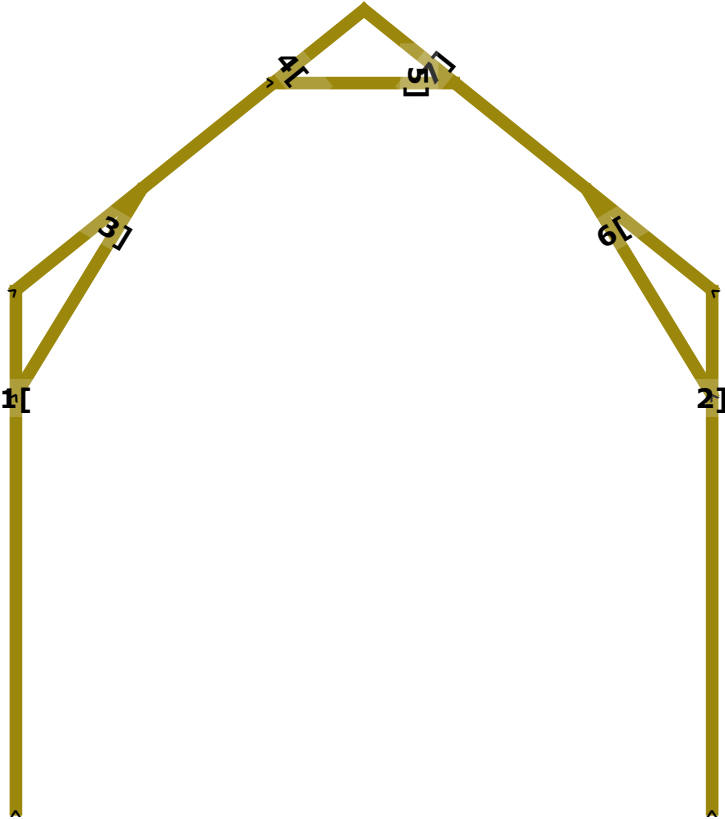

Drawing	Frame	Quantity	3	Screws	18

Item ID	QTY	Length
1,2	2	~ 1514.9 mm
3	1	~ 710.7 mm
4,7	2	~ 1295.9 mm
5	1	~ 540.0 mm
6	1	~ 709.7 mm
Meterage		7.582

[Bracket indicates the orientation of the profile

Greenhouse COMFORT 2x4 meter					
Rasēja			2.05.2024	Frame set: Frame	
Pasūtītājs					
				Lapa 5