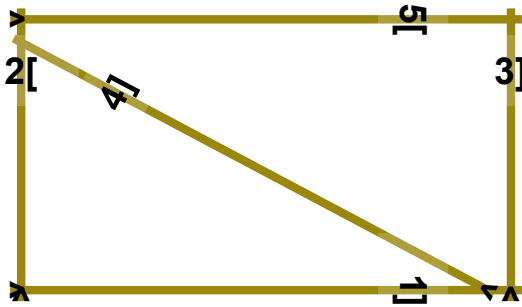

Drawing	Window	Quantity	2	Screws	12

Item ID	QTY	Length
2,3	2	508.0 mm
4	1	~ 943.9 mm
1,5	2	~ 888.0 mm
Meterage		3.736

[Bracket indicates the orientation of the profile

Greenhouse COMFORT 2x4 meter			
Rasēja		2.05.2024	Frame set: Window
Pasūtītājs			Lapa 10