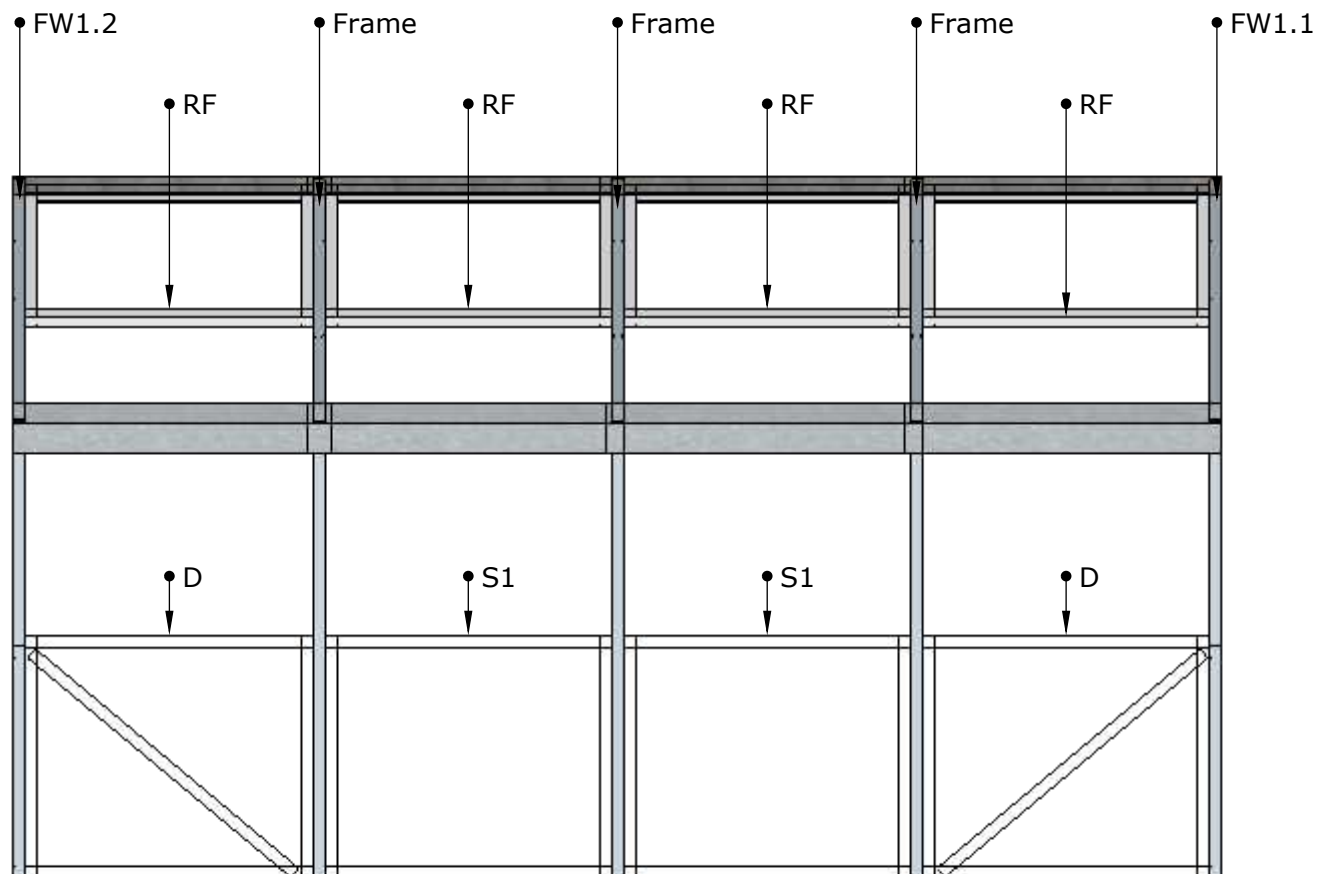

Greenhouse COMFORT 2x4 meter			WEIS A	
Rasēja		2.05.2024	Assembly: Left view	
Pasūtītājs				Lapa 11