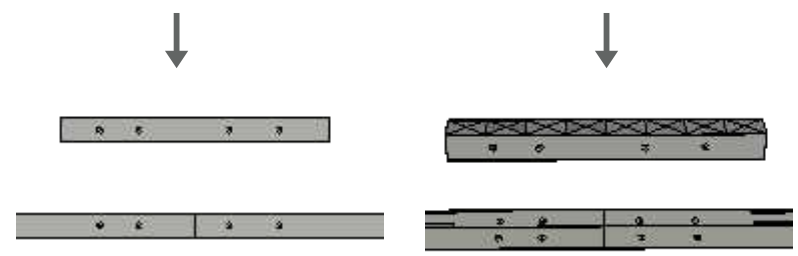

Item ID	QTY	Length
1,8	2	~ 999.0 mm
2,9	2	~ 1513.8 mm
3,10	2	~ 862.8 mm
4,11	2	~ 547.9 mm
5,12	2	~ 543.1 mm
6,13	2	~ 957.1 mm
7,14	2	~ 972.8 mm
15,17	2	~ 1295.1 mm
16	1	~ 540.0 mm
18	1	977.9 mm
19,20,21	3	~ 318.0 mm
Meterage		17.855