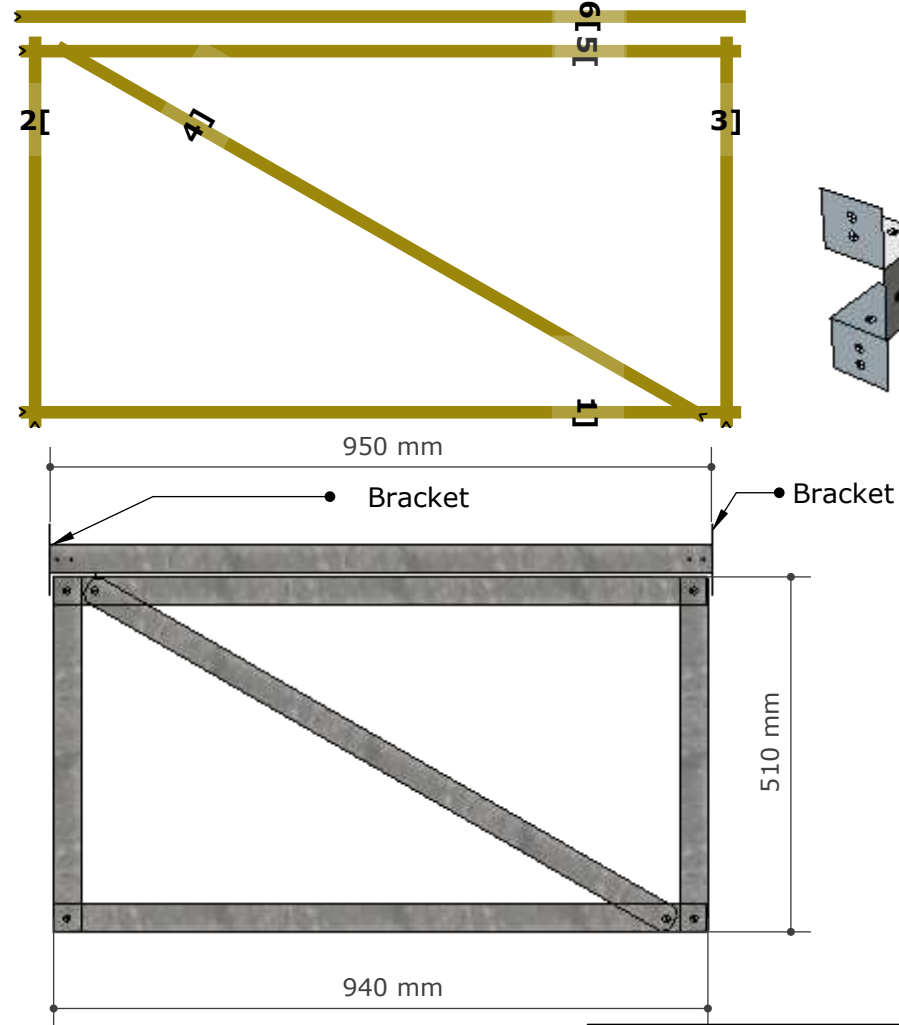

Greenhouse COMFORT 2x4 meter

Rasēja

2.05.2024

Assembly step 9-11

Pasūtītājs

Additional side window installation for greenhouse

Greenhouse COMFORT 2x4 meter					
Rasēja			2.05.2024	Side window installation	
Pasūtītājs				Lapa 15	

Drawing	Greenhouse side window	Quantity	optional	Screws	12
----------------	------------------------	-----------------	----------	---------------	----

Item ID	QTY	Length
2,3	2	508.0 mm
4	1	~ 969.8 mm
1,5	2	~ 938.0 mm
6	1	~ 950.0 mm
Meterage		4.812