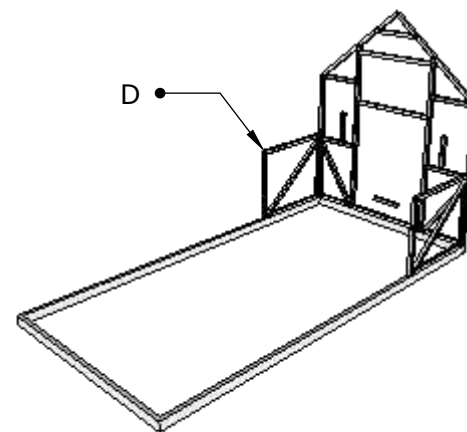

Greenhouse COMFORT 2x4 meter

Rasēja

2.05.2024

Assembly step 1-4

Pasūtītājs

Lapa 12